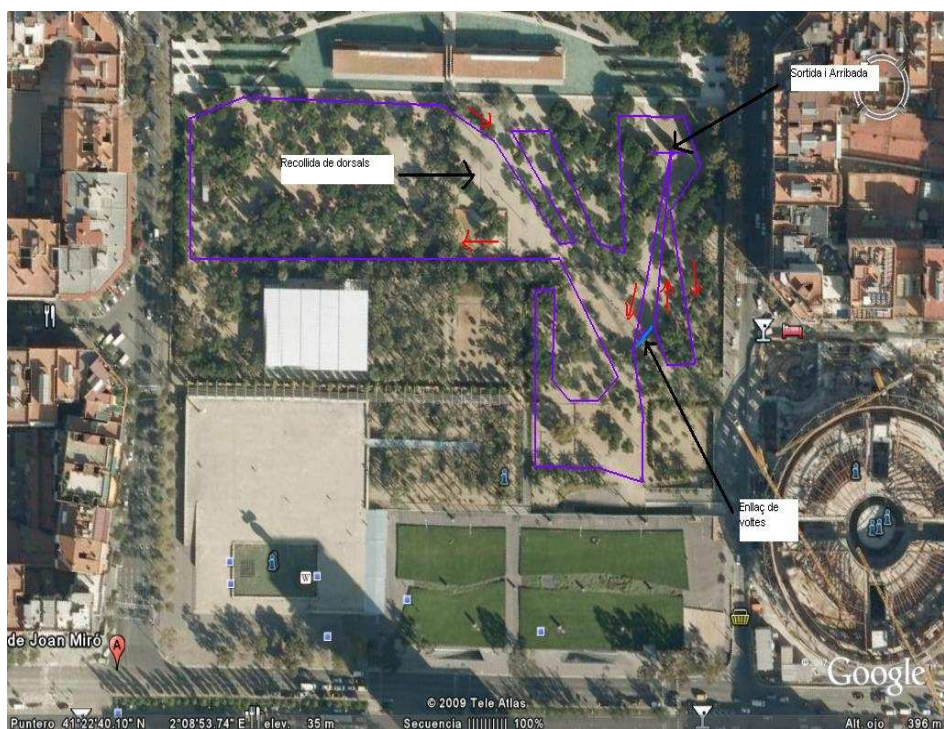

9,15 h	Cros Adults	3100m. 3 VOLTES Grans
10 h	Nois i noies nascuts els anys 94, 95, 96 i 97	3100m. 3 VOLTES Grans
10,20 h	Nois i noies nascuts l'any 1998 i 1999	2100m. 2 VOLTES Grans
10,40 h	Lliurament de premis de les primeres curses	
10,55 h	Nois nascuts l'any 2000	1100m. 1 VOLTA Gran
11,00 h	Noies nascudes l'any 2000	1100m. 1 VOLTA Gran
11,10 h	Nois nascuts l'any 2001	1100m. 1 VOLTA Gran
11,15 h	Noies nascudes l'any 2001	1100m. 1 VOLTA Gran
11,30 h	Nois nascuts l'any 2002	850m. 1 VOLTA Petita
11,35 h	Noies nascudes l'any 2002	850m. 1 VOLTA Petita
11,40 h	Lliurament de premis de les sis darreres curses	
11,55 h	Nois nascuts l'any 2003	850m. 1 VOLTA Petita
12,00 h	Noies nascudes l'any 2003	850m. 1 VOLTA Petita
12,10 h	Nois nascuts l'any 2004	850m. 1 VOLTA Petita
12,15 h	Noies nascudes l'any 2004	850m. 1 VOLTA Petita
12,25 h	Nois nascuts l'any 2005	850m. 1 VOLTA Petita
12,30 h	Noies nascudes l'any 2005	850m. 1 VOLTA Petita
12,40 h	Lliurament de premis de les tres darreres curses